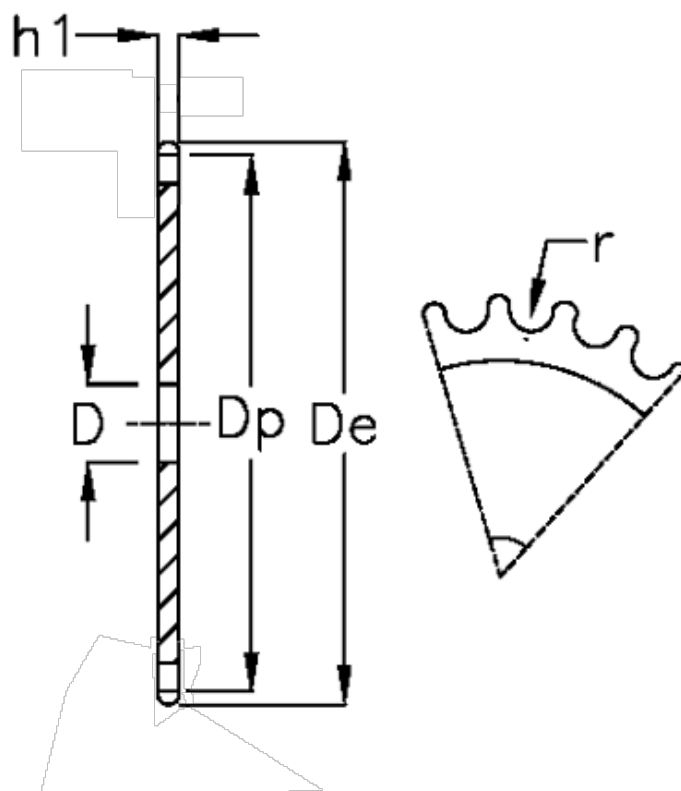

Varenummer: 616021006033
Beskrivelse: Pladehjul 10 B-1 Z=33 simplex

Mål

Antal tænder	= 33	r = 10.16
C	= 2	
D	= 16	
De	= 174.5	
Dp	= 167	
For kædebetegnelse	= 10 B-1	
For kæde størrelse	= 5/8 x 3/8	
h1	= 9.1	